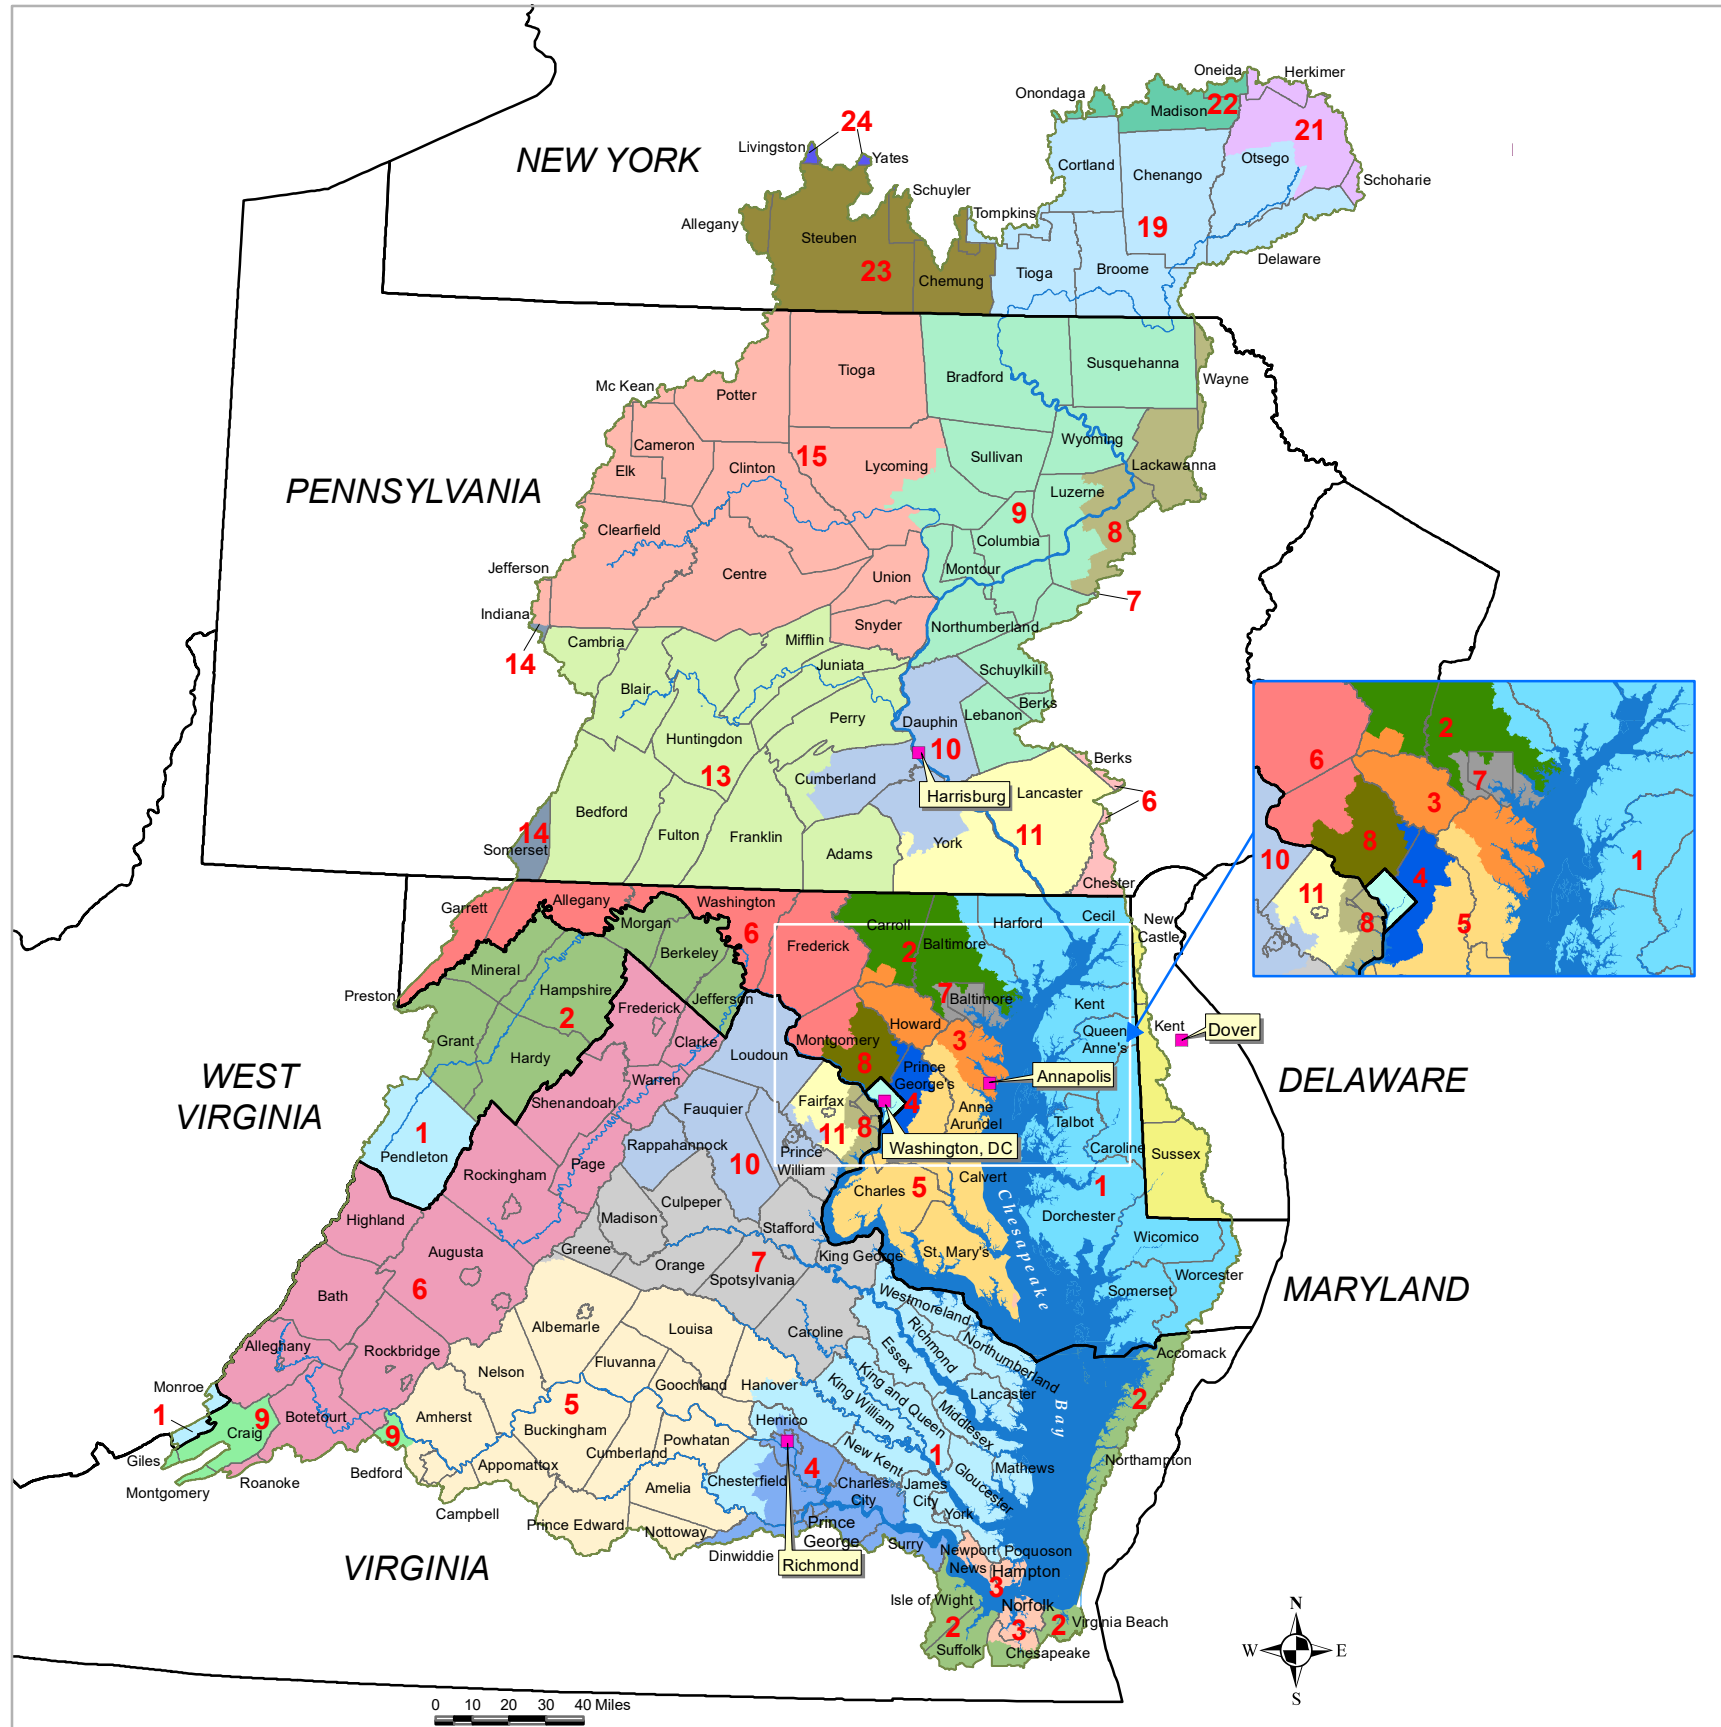

Congressional Districts in the Chesapeake Bay Watershed

U.S. Senators and Representatives

118th Congress

New York

Senator Charles Schumer (D)
 Senator Kirsten Gillibrand (D)

- 19 Marc Molinaro (R)
- 21 Elise Stefanik (R)
- 22 Brandon Williams (R)
- 23 Nick Langworthy (R)
- 24 Claudia Tenney (R)

Pennsylvania

Senator Bob Casey (D)
 Senator John Fetterman (D)

- 6 Chrissy Houlahan (D)
- 7 Susan Wild (D)
- 8 Matt Cartwright (D)
- 9 Dan Meuser (R)
- 10 Scott Perry (R)
- 11 Lloyd Smucker (R)
- 13 John Joyce (R)
- 14 Guy Reschenthaler (R)
- 15 Glenn Thompson (R)

West Virginia

Senator Joe Manchin III (D)
 Senator Shelley Moore Capito (R)

- 1 Carol D. Miller (R)
- 2 Alex Mooney (R)

Delaware

Senator Thomas R. Carper (D)
 Senator Christopher Coons (D)

At Large Lisa Blunt Rochester (D)